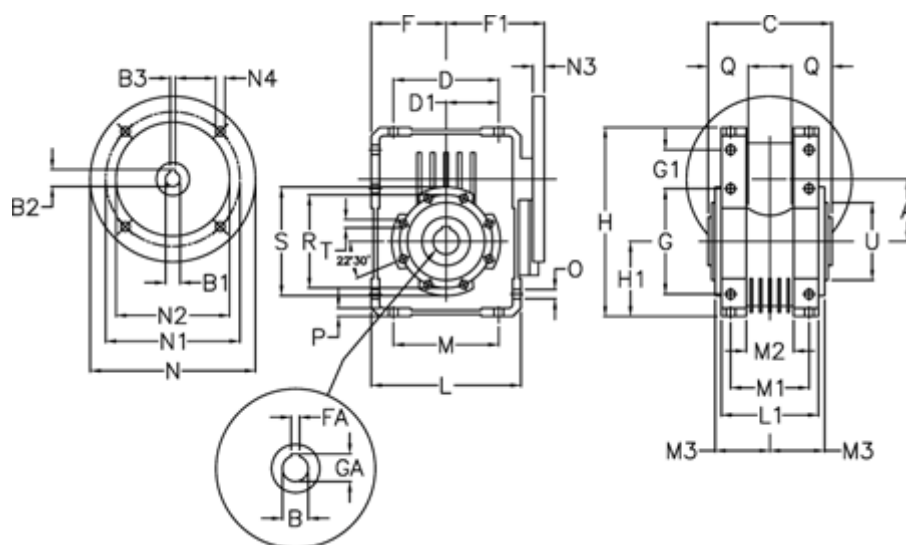

Varenummer: 392207500774616
 Beskrivelse: Snekkegear med skridnav
 W75 L1-U-7-P112B14

Mål

A = 75	F = 87	L = 174	N2 = 110	T = M8x14
B = 30	F1 = 120	L1 = 104	N3 = 10	U = 90
B1 E7 = 28	FA = 8	M = 126	N4 = 8.5	
B2 = 31.3	G = 126	M1 = 82	O = 10.5	
B3 H9 = 8	G1 = 46.5	M2 = 44	P = 9	
C = 127	GA = 33.3	M3 = 58.5	Q = 40	
D = 109.5	H = 220.5	N = 160	R = 110	
D1 = 46.5	H1 = 87	N1 = 130	S = 125	